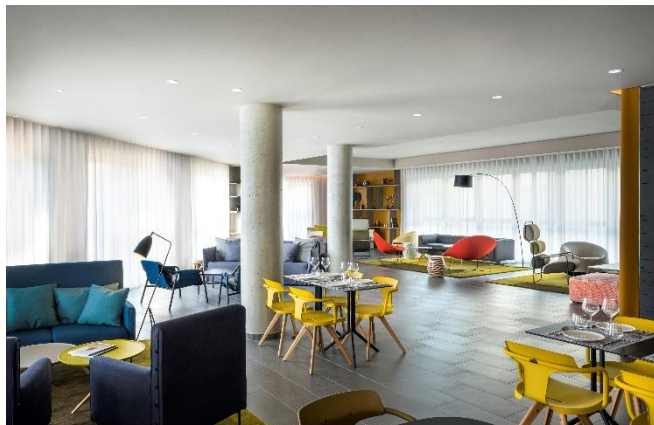

Hôtel de 138 chambres

- votre escale 4* dans le centre de Grenoble
- Chambres Classique ou Premium

Offre TOUT INCLUS :

- Un séjour en chambre classique ou premium selon le choix à la réservation
- Un petit-déjeuner buffet de 7h à 10h la semaine et de 8h à 12h le weekend
- La Vidéo à la Demande
- L'aperitivo chaque soir de 18h30 à 21h30
- Une offre de snacking 24h/24
- L'accès à l'espace forme et au sauna
- Le Wifi dans tout l'hôtel
- L'accès à l'espace Club de l'hôtel de 300m² et à sa terrasse 24h/24