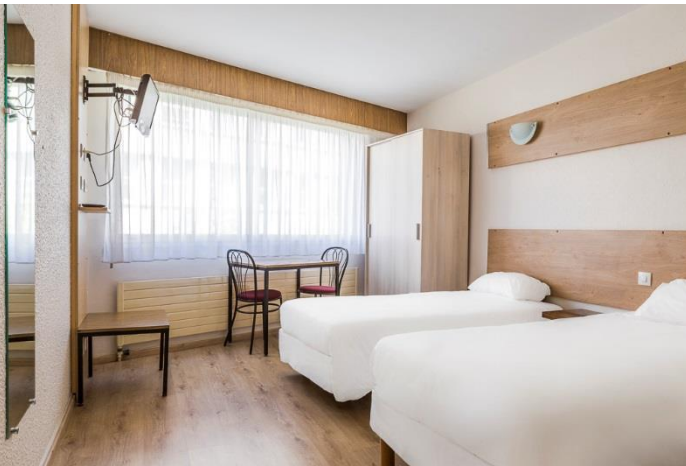

45 Avenue Félix Viallet - Grenoble
Tél.: +33 (0)4 76 87 00 71
Mail : contact@hotel-des-alpes.fr
www.hotel-des-alpes.fr

Club
Hôtelier
GRENOBLE ALPES DAUPHINÉ

Hôtel **
67 chambres

Réception ouverte 24h/24 – 7j/7
Proximité
gare SNCF, World Trade center.
Petit Déjeuner Buffet
Parking privée