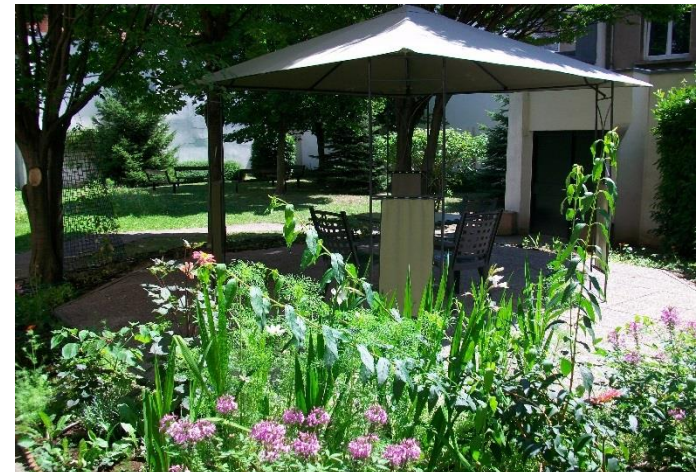

9-11 rue de Strasbourg 38000 GRENOBLE

Tél.: +33 (0)4 76 15 02 00

Mail : grenoble@citadines.com

www.citadines.com

Appart 'hôtel *** au cœur du centre ville de Grenoble

108 Studios et Appartements 1 pièce
entièrement équipés avec cuisine

Petit-déjeuner Buffet

Parking sécurisé

Laverie

Business Corner

Jardin privatif

Réception 7h-22h

Ménage hebdomadaire inclus