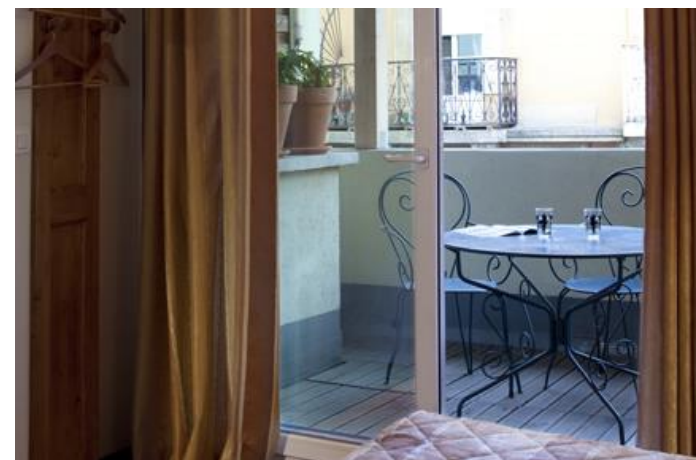

3 rue Pierre Arthaud 38000 GRENOBLE

Tél.: +33 (0)4 76 46 21 62

Mail : info@hotel-trianon.com

www.hotel-trianon.com

Hôtel *** de 35 chambres

- Confortables
- Douillettes
- Informations et circuits touristiques

Réception 7j/7 et 24h/24
Proche hyper centre et
Caserne de Bonne
Transports en Commun à proximité
Petit déjeuner*
Garages privatifs*

*Service payant