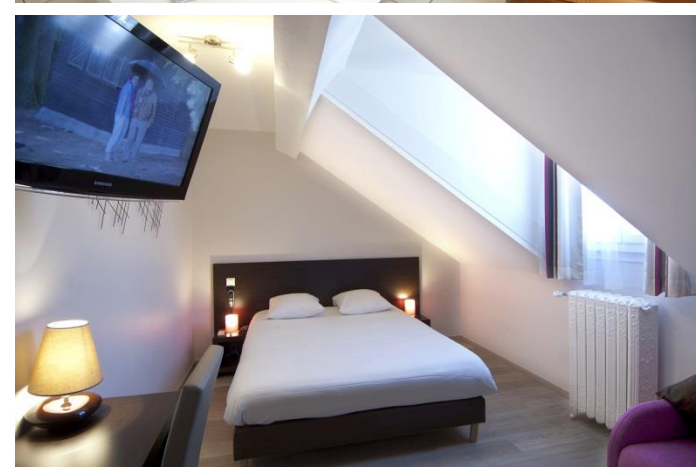

Réception 7j/7 et 24h/24

Situation idéale
Tramway à 50 m - Gare à 350 m
Centre ville à 500 m

Brunch Américain A VOLONTE