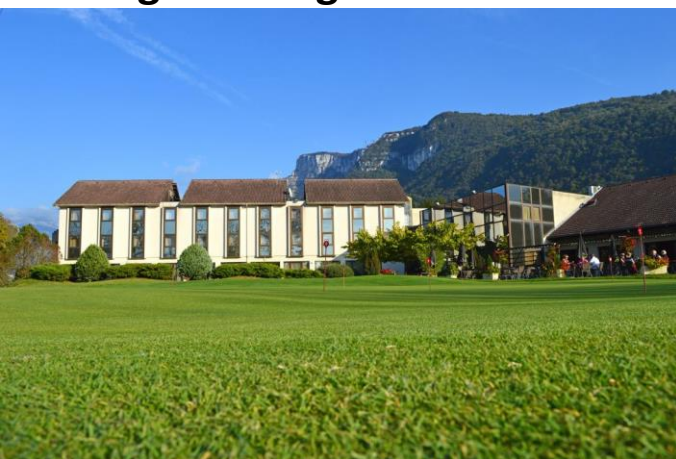

*Service payant

154 impasse Grande Grange
38210 SAINT QUENTIN SUR ISERE
Tél.: +33 (0)4 76 93 67 28
Mail : info@golfhotelgrenoble.com
www.golfhotelgrenoble.fr

Le Golf Hôtel Grenoble Charmeil, c'est :

- Un parcours de golf 18 trous, classé parmi les plus beaux de France
- Un hôtel *** de 50 chambres
- Des salles de réunion équipées
- Un restaurant