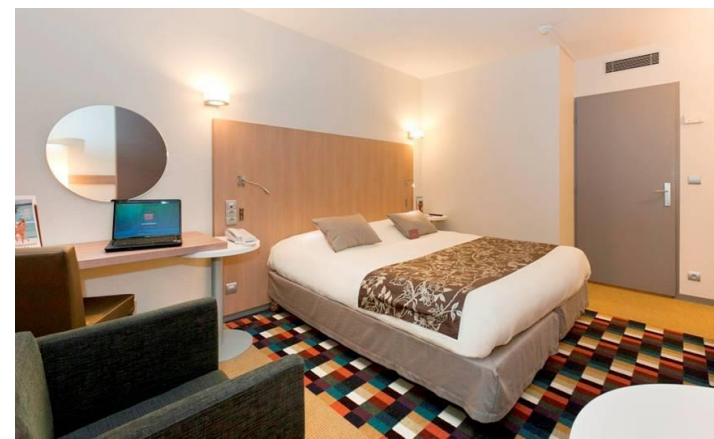

Restaurant
Bar
9 Salles de réunion (jusqu'à 250 personnes)
Terrasse Jardin privative
Piscine Jacuzzi / Sauna / Salle fitness
Tramway à 200m
Parking extérieur gratuit
Garage Souterrain