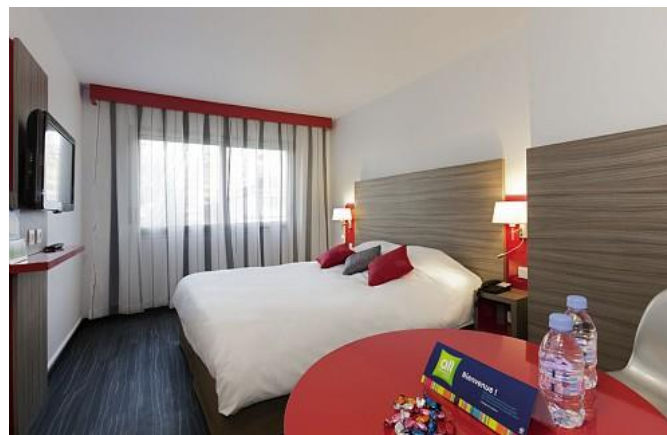

Hôtel ***
54 chambres dont 5 suites
Petit déjeuner buffet inclus

Hôtel idéalement situé à 350 m de la gare et à 500m du plein centre ville.

Réception 7j/7 et 24h/24
Climatisé
Douches spacieuses avec effet rainshower.